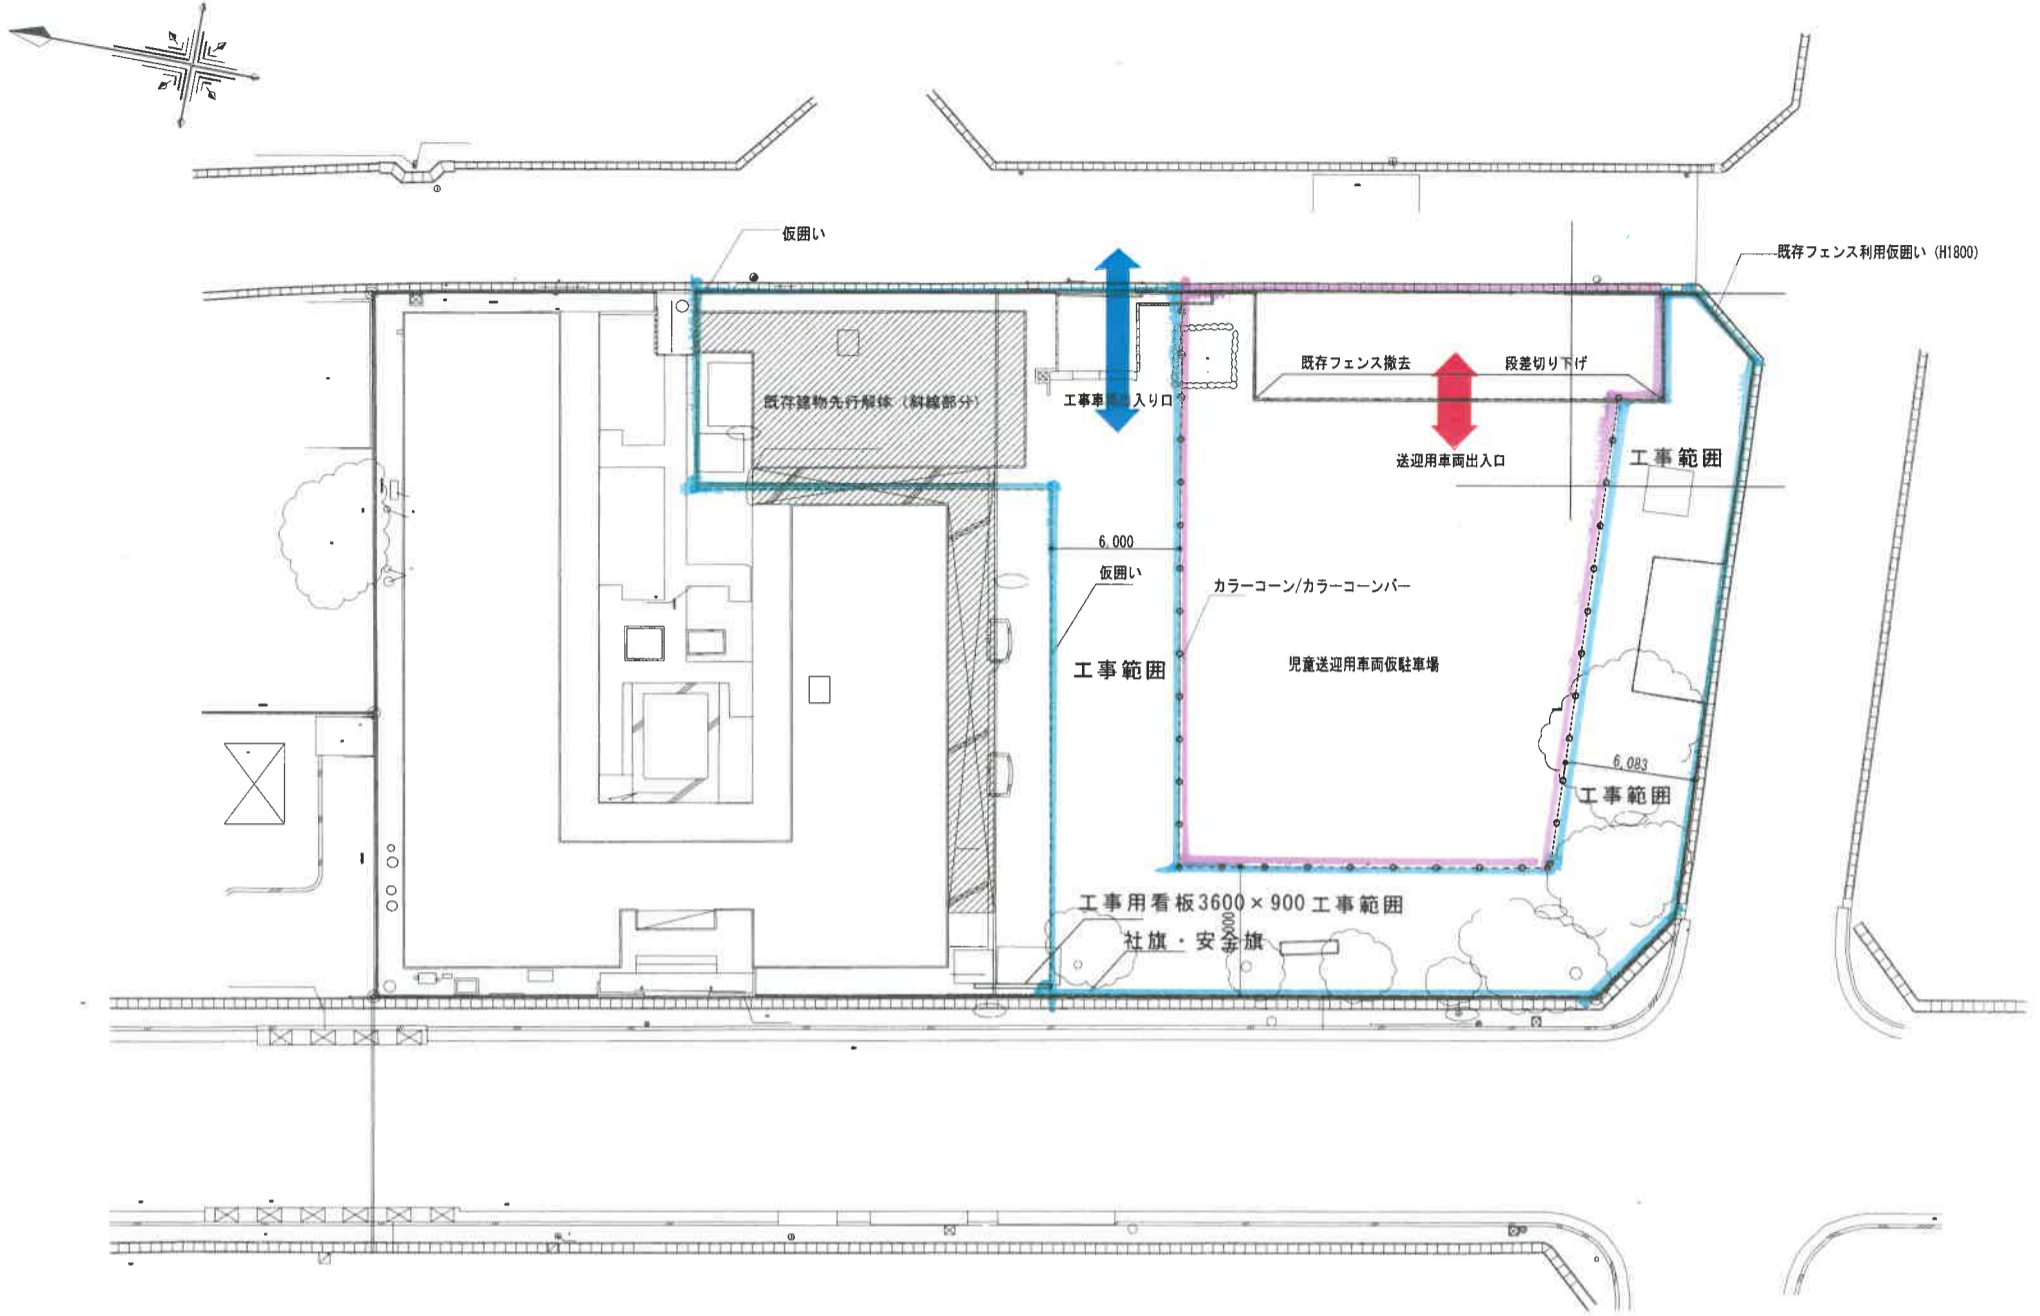

既存遊戯室解体前まで (7/24~8/7予定)

送迎車様
工事範囲

既存遊戯室解体後~引き渡しまで (8/7~3/10予定)

工事範囲
送迎車様