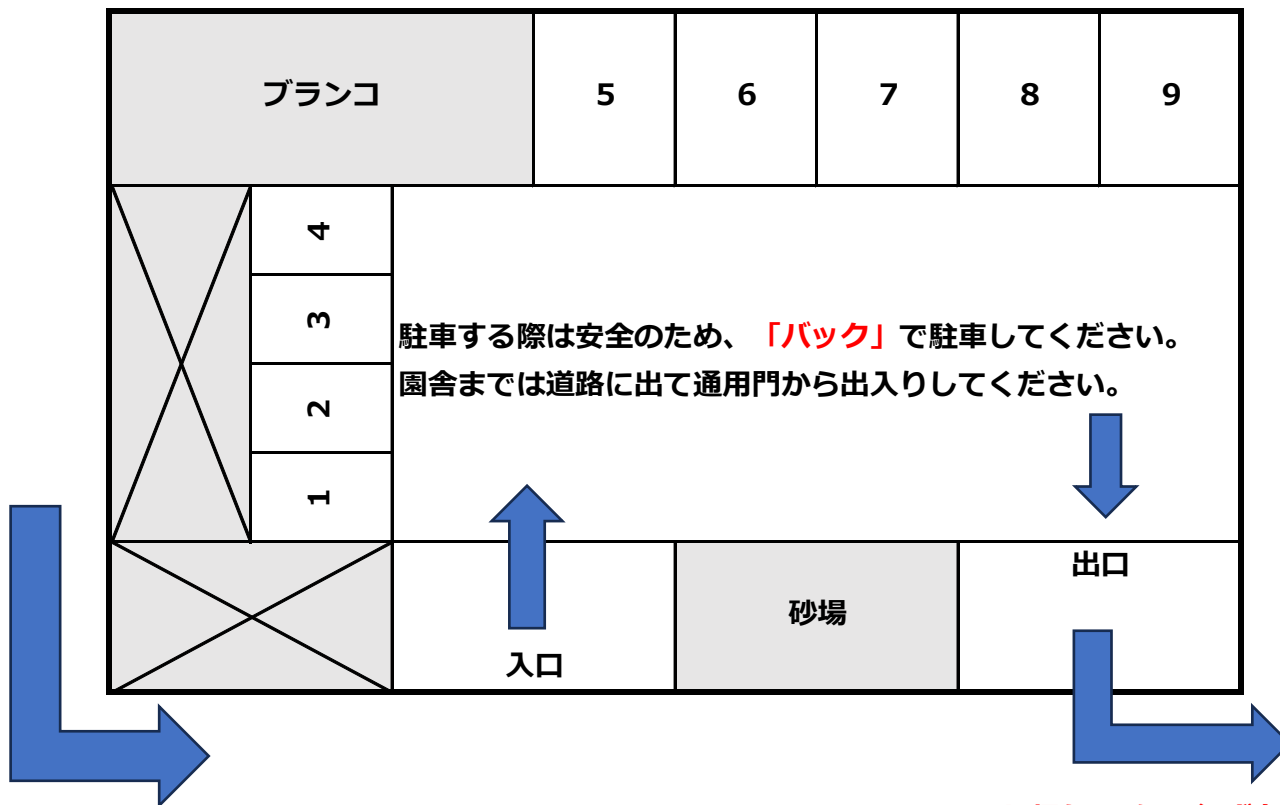

保護者駐車場配置図（遊戯室解体後まで）

7/25（火）夕方からご利用ください。

※お帰りの際は必ず左折してください。